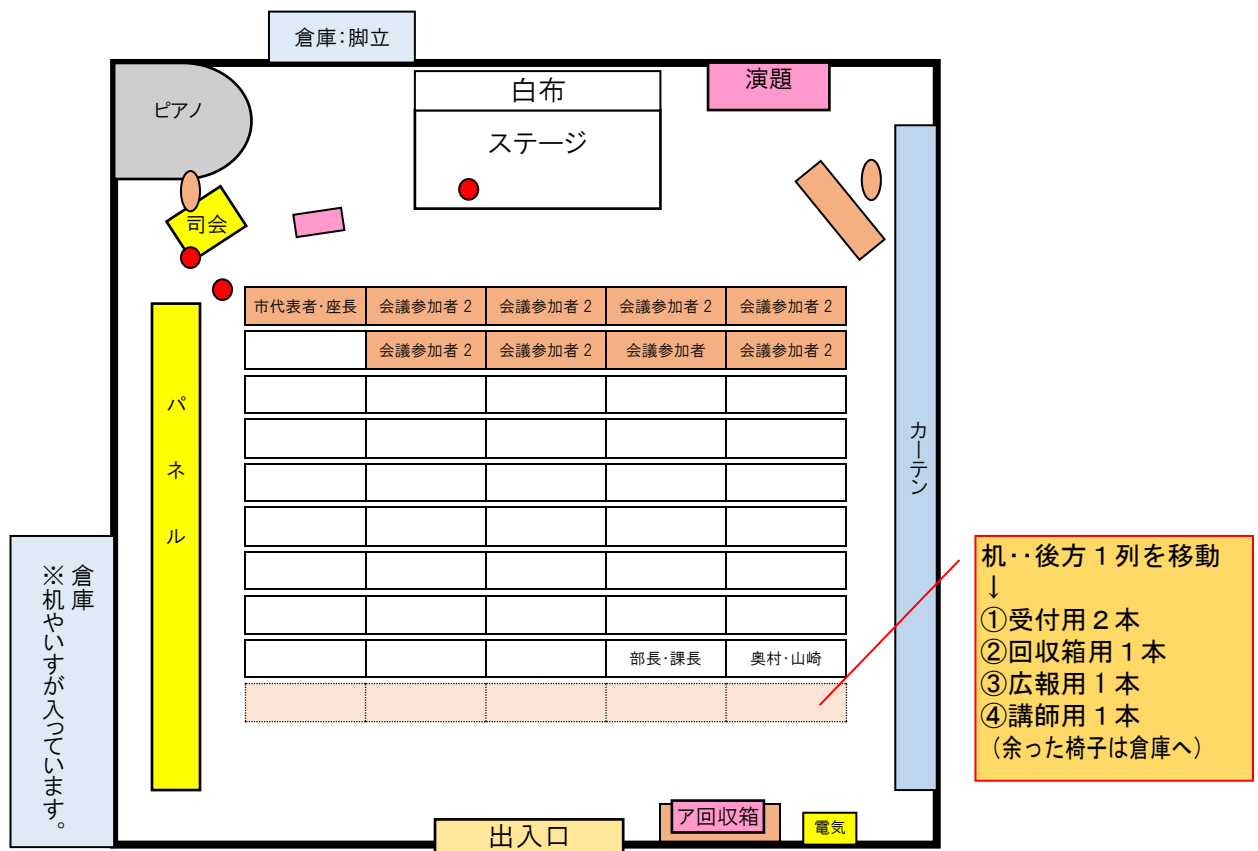

# 市制 65 周年記念 瑞浪市男女共同参画市民講演会 会場レイアウト (案)

(会場：瑞浪市文化センター 3階 講堂)

## ●収容人数

・3人掛け長机×5本×9列=135人  
 (10列目の机5本は受付等に使用。余った椅子は倉庫へ。)

※来場者数や講演内容により、会場レイアウトは変更可能  
 例) 来場者が多い場合は、椅子のみ後ろに並べる、等

## ●レイアウト図

- <受付担当>・・委員
  - 受付・資料配布
  - 資料残数確認
- <職員>
  - 開演時間に入出口を閉め、しばらく受付に残る
- <会場案内担当>・・委員
  - 席へ案内し、前列からの着席を促す

..机(..椅子)
  ..掲示物等
  ..マイク