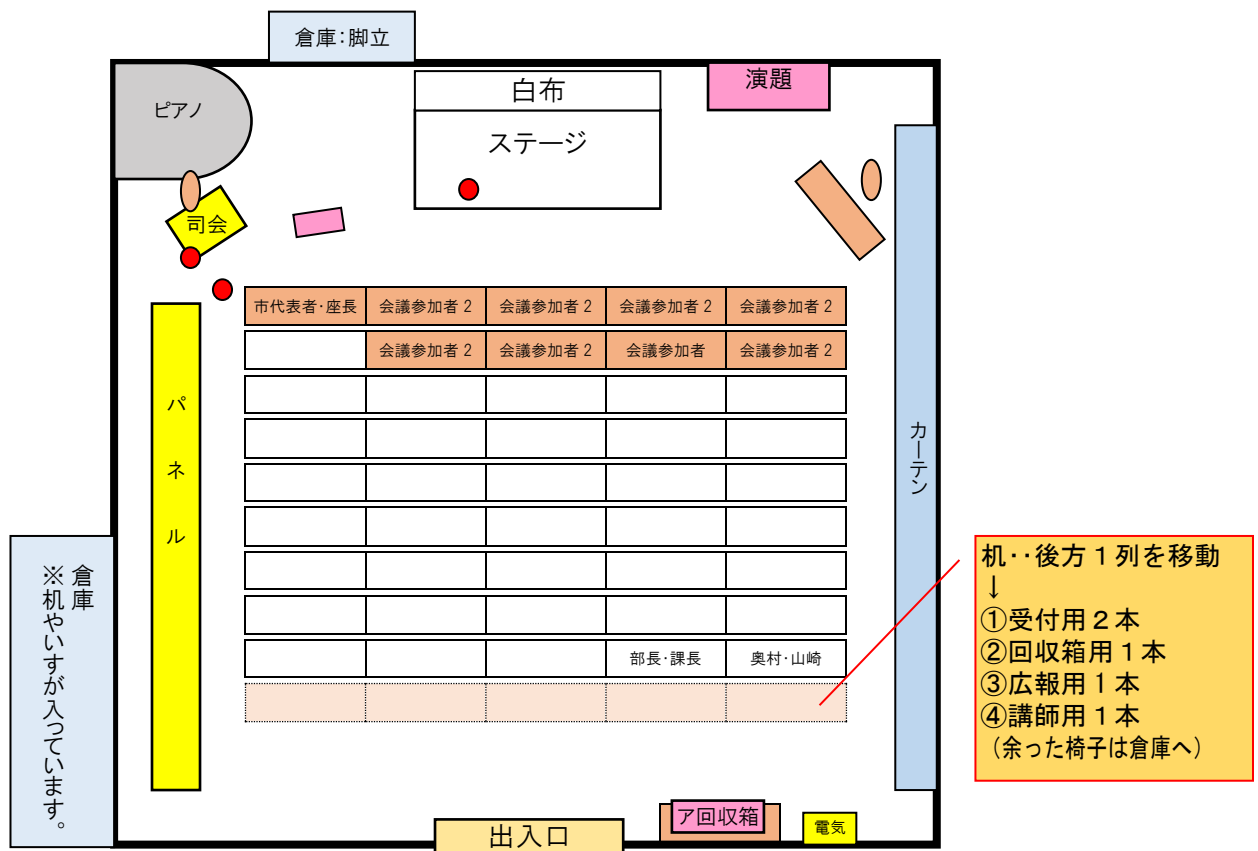

令和元年度 瑞浪市男女共同参画市民講演会 会場レイアウト（案） （会場：瑞浪市文化センター3階 講堂）

●収容人数

・3人掛け長机×5本×9列＝135人
（10列目の机5本は受付等に使用。余った椅子は倉庫へ。）

※来場者数や講演内容により、会場レイアウトは変更可能
例）来場者が多い場合は、椅子のみ後ろに並べる、等

●レイアウト図

アムン・い話

- <受付担当>・・委員②③④
 - 受付・資料配布
 - 資料残数確認
- <職員>
 - 開演時間に入出口を閉め、しばらく受付に残る
- <会場案内担当>・・委員⑫～
 - 席へ案内し、前列からの着席を促す

■ ..机(・椅子) ■ ..掲示物等 ■ ..マイク