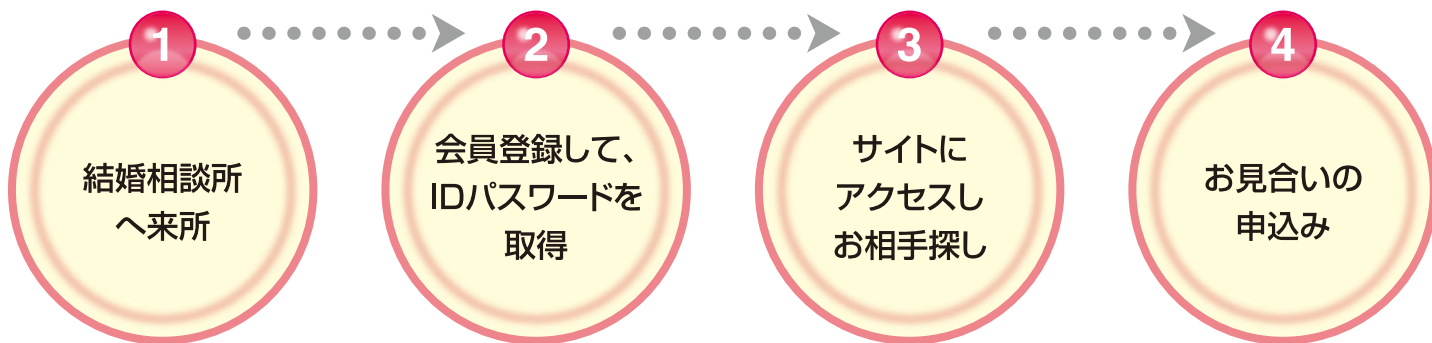

ぎふ広域結婚相談事業支援ネットワーク

会員登録募集中!!

岐阜県下21市町村の結婚相談所と
ネットワークでつながります。

この度、瑞浪市でも県が運営する
「ぎふ広域結婚相談事業支援ネットワーク」を
利用できるようになりました。

会員登録
無料

あなたの糸もきっと誰かにつながっている

インターネットでお相手を検索し、
条件に合った方と1対1でお見合い。
まずは、当市結婚相談所にご相談ください。

瑞浪市外の方も登録できます。(会員登録無料)

- ご希望に合わせて専門相談員がサポート
- お手持ちのスマートフォンやパソコンでお見合い相手が見つかる
- 市町村を越えてお相手が探せる

利用方法も簡単

申込場所／瑞浪市結婚相談所(瑞浪市市民福祉センター ハートピア)

日 時／毎月第1水曜日・第2・4日曜日

※ 運転免許証などで自身を証明できるもの・写真(できればL版)を2枚・印鑑を持参ください。

お問い合わせ: 瑞浪市役所 子育て支援室 TEL.0572-68-2114