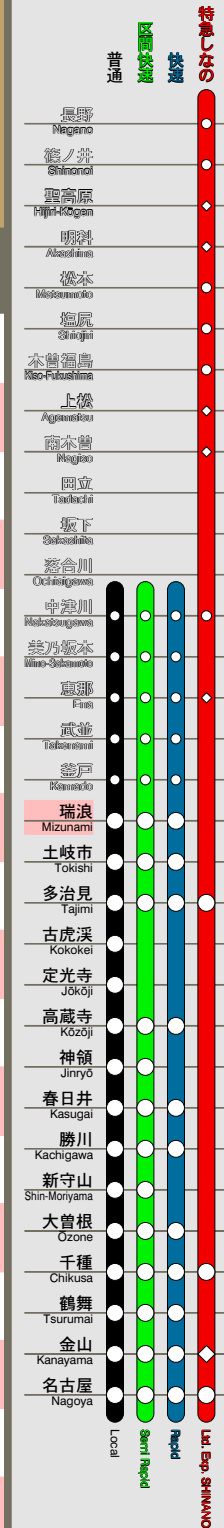

中央線時刻表

Chūō Line Departure Time

多治見・名古屋方面
for Tajimi, Nagoya

土曜・休日 Sats, Suns & Holidays

停車駅のご案内

○：停車 ◇：一部停車

5	26 名古屋 普通 ③				
6	1 名古屋 普通 ①	18 名古屋 普通 ①	32 名古屋 普通 ②	42 名古屋 普通 ①	
7	0 名古屋 快速 ①	16 名古屋 快速 ①	24 名古屋 普通 ③	33 名古屋 快速 ①	45 名古屋 快速 ①
8	0 名古屋 快速 ①	18 名古屋 快速 ①	49 名古屋 快速 ①		
9	26 名古屋 快速 ①	46 名古屋 区間快速 ①	58 名古屋 普通 ①		
10	27 名古屋 区間快速 ①	32 名古屋 普通 ③	46 名古屋 区間快速 ①		
11	5 名古屋 区間快速 ③	17 名古屋 区間快速 ①	46 名古屋 区間快速 ①		
12	5 名古屋 区間快速 ③	17 名古屋 区間快速 ①	46 名古屋 区間快速 ①		
13	5 名古屋 区間快速 ③	17 名古屋 区間快速 ①	46 名古屋 区間快速 ①		
14	5 名古屋 区間快速 ③	17 名古屋 区間快速 ①	48 名古屋 区間快速 ①		
15	5 名古屋 区間快速 ③	16 名古屋 区間快速 ①	48 名古屋 快速 ①		
16	6 名古屋 快速 ③	19 名古屋 快速 ①	48 名古屋 快速 ①	58 名古屋 普通 ③	
17	10 名古屋 普通 ③	15 名古屋 快速 ①	47 名古屋 快速 ③		
18	5 名古屋 快速 ①	22 名古屋 快速 ①	47 名古屋 快速 ①		
19	6 名古屋 快速 ①	22 名古屋 快速 ①	47 名古屋 快速 ①		
20	6 名古屋 快速 ①	27 名古屋 快速 ①			
21	5 名古屋 快速 ①	25 名古屋 普通 ①	59 名古屋 普通 ①		
22	47 名古屋 普通 ①				
23					
0					

【時刻表の凡例】

- 発車時刻(分)
- ← 列車の行先
- 22 豊橋
- ①
- 普通

※発車時刻がひとつの場合、記載なし
※列車の種類
※アツツの列車の場合
普通列車「ワンマン」
快速列車「快速ワンマン」

右欄「停車駅のご案内」の長野～中津川間は特急しなの号のみ記載しております。
JR東海のホームページでも各駅の発車時刻をご案内しております。ホームページアドレス<https://jr-central.co.jp/>
時刻・行先等は臨時に変更する場合があります。