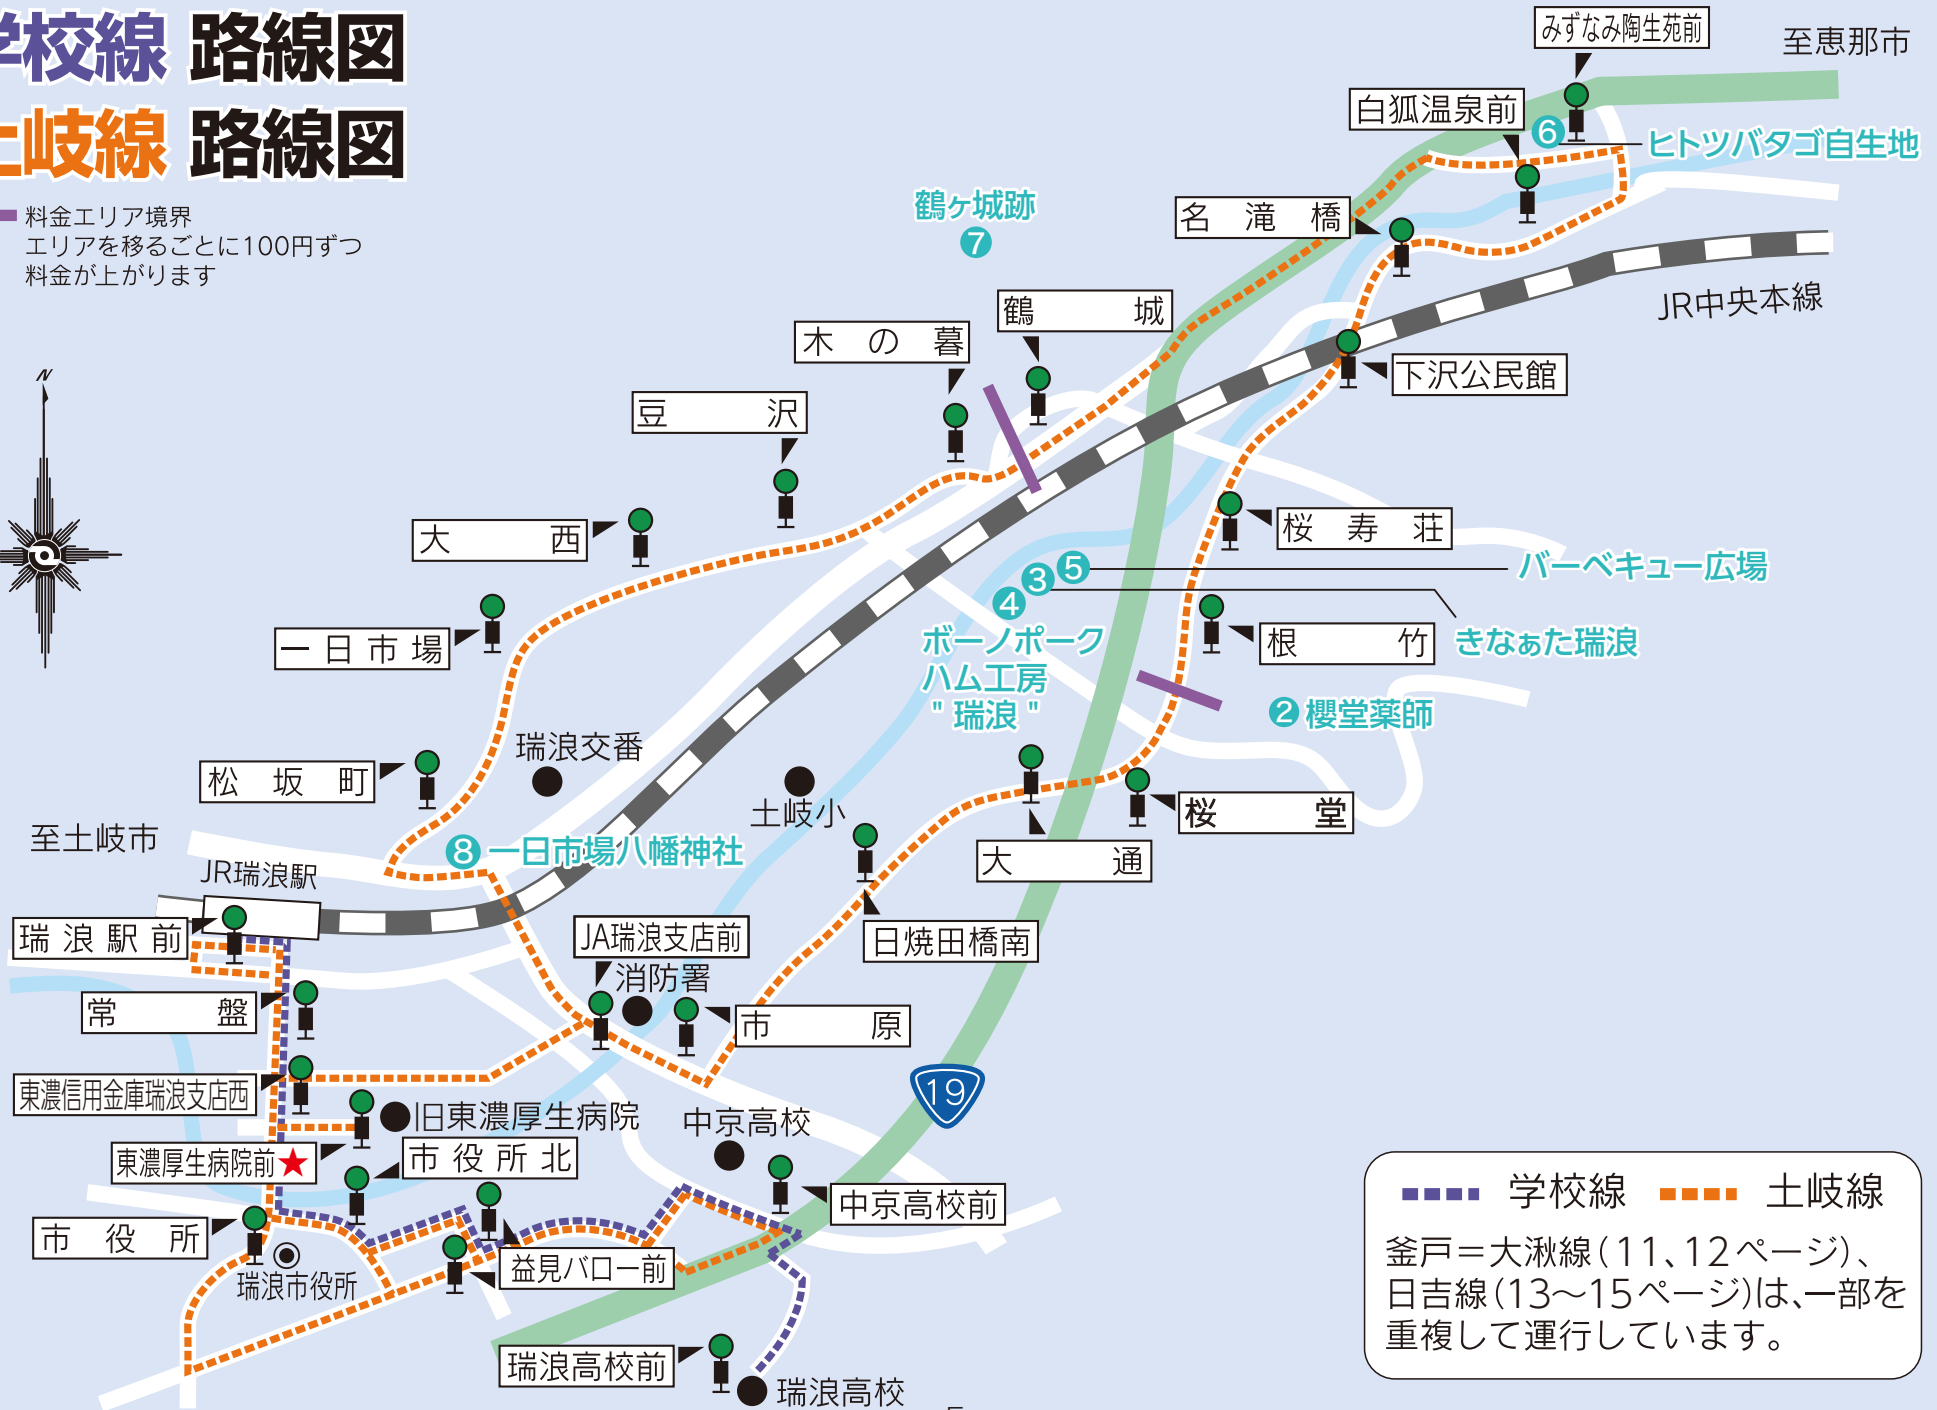

学校線 路線図

土岐線 路線図

— 料金エリア境界
 エリアを移るごとに100円ずつ
 料金が上がります

- - - 学校線 - - - 土岐線
 釜戸 = 大湫線 (11、12ページ)、
 日吉線 (13~15ページ) は、一部を
 重複して運行しています。