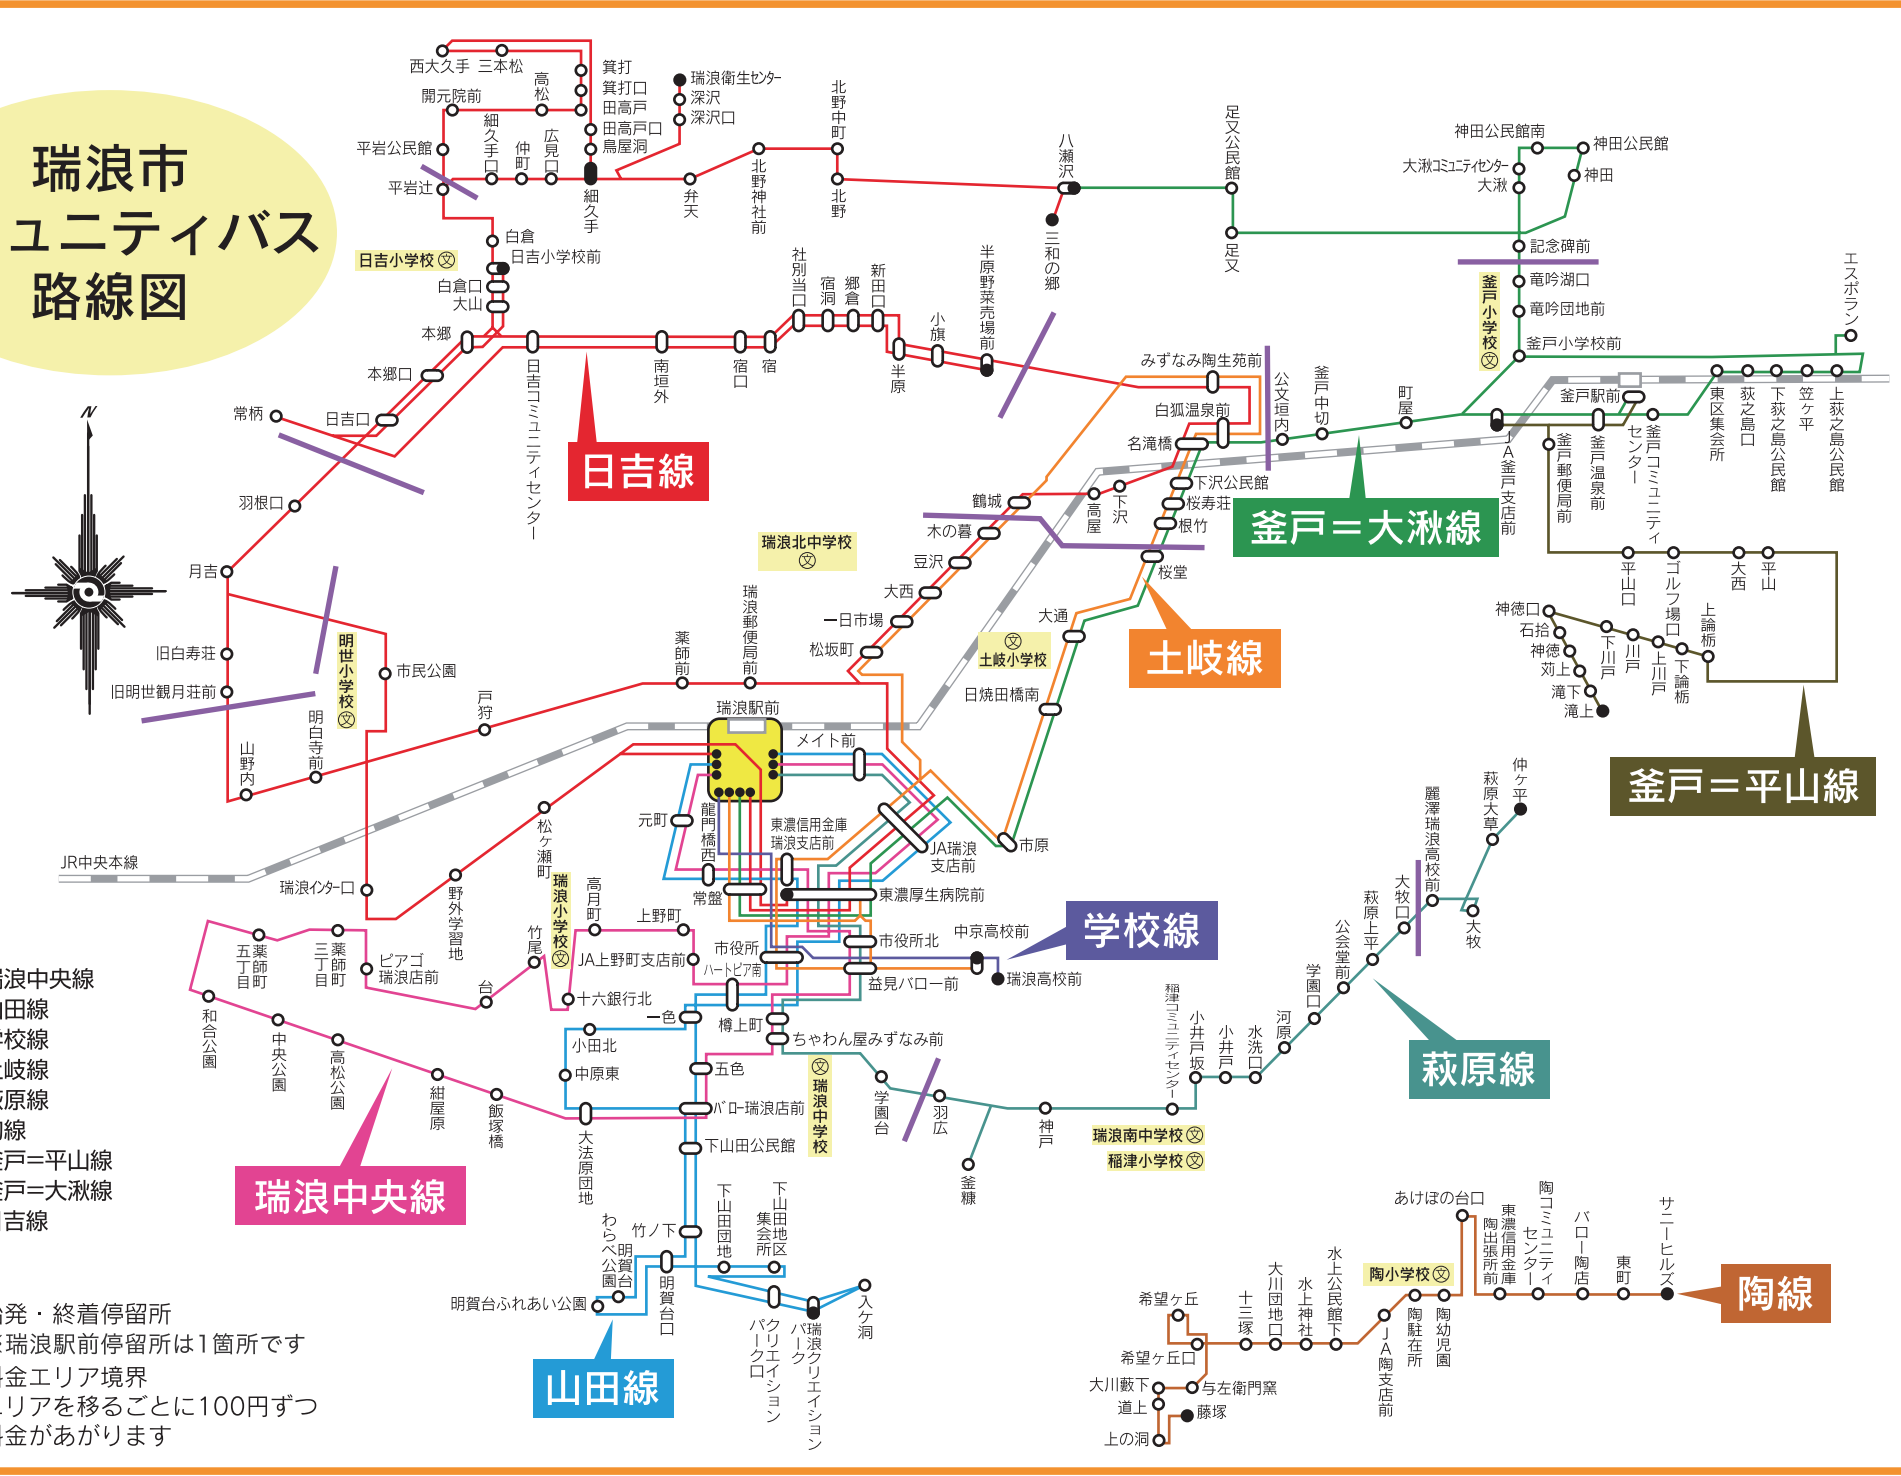

瑞浪市 コミュニティバス 路線図

※バス停が片側のみの場所で、逆方向の便をご利用の際には、バス停の向かい側でお待ちください。

- 瑞浪中央線
- 山田線
- 学校線
- 土岐線
- 萩原線
- 陶線
- 釜戸=平山線
- 釜戸=大湫線
- 日吉線

- 始発・終着停留所
※瑞浪駅前停留所は1箇所です
- 料金エリア境界
エリアを移るごとに100円ずつ料金があがります