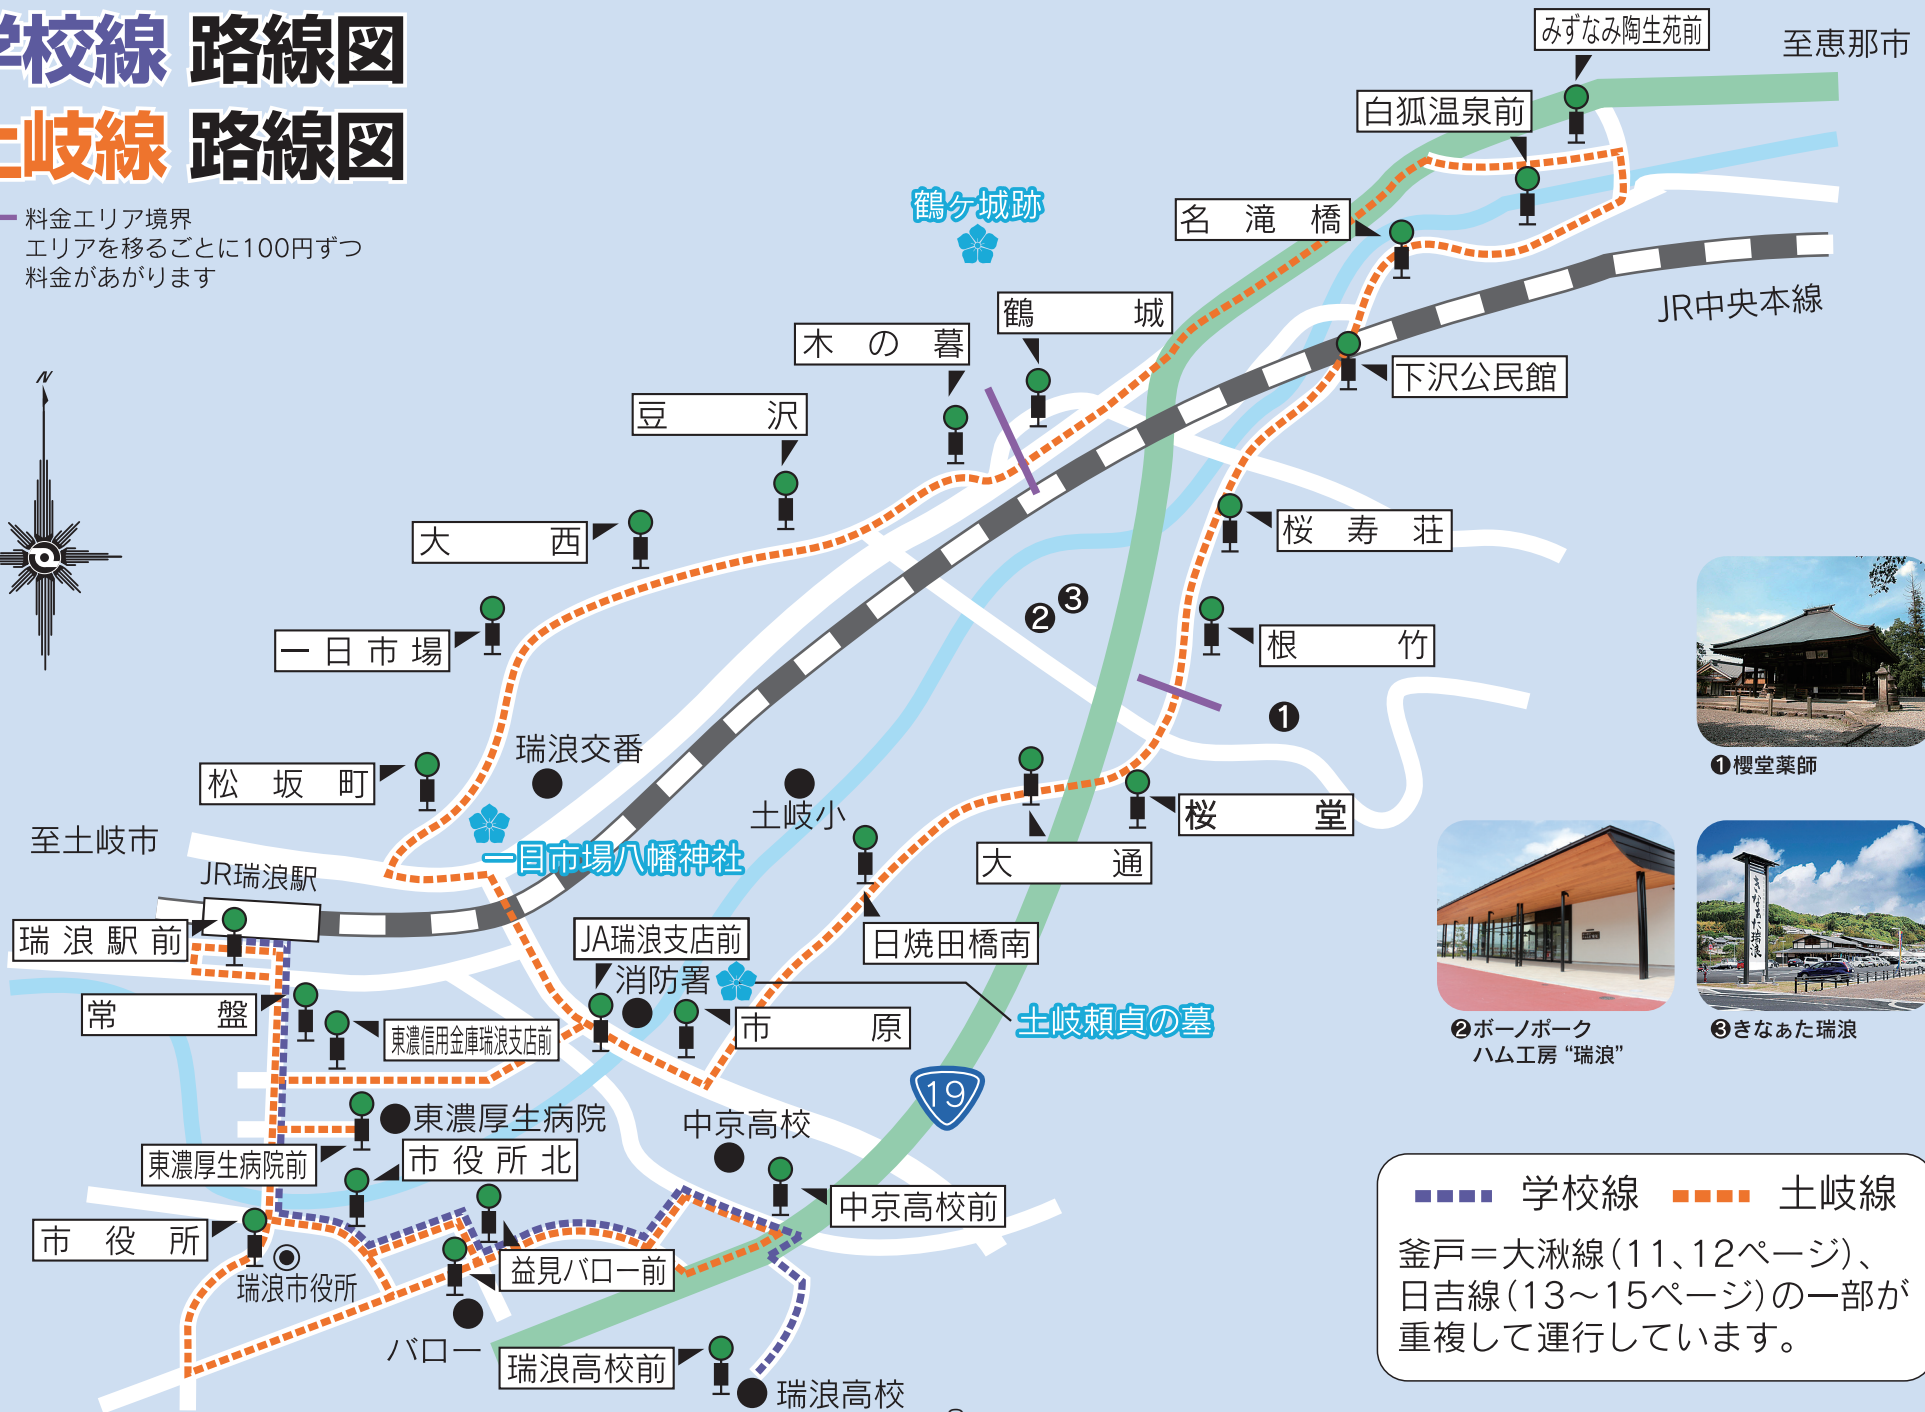

# 学校線 路線図

## 土岐線 路線図

— 料金エリア境界  
 エリアを移るごとに100円ずつ  
 料金が上がります

① 櫻堂薬師

② ポーノポーク  
ハム工房 "瑞浪"

③ きなあた瑞浪

— 学校線 — 土岐線

釜戸 = 大湫線 (11、12ページ)、  
 日吉線 (13～15ページ) の一部が  
 重複して運行しています。