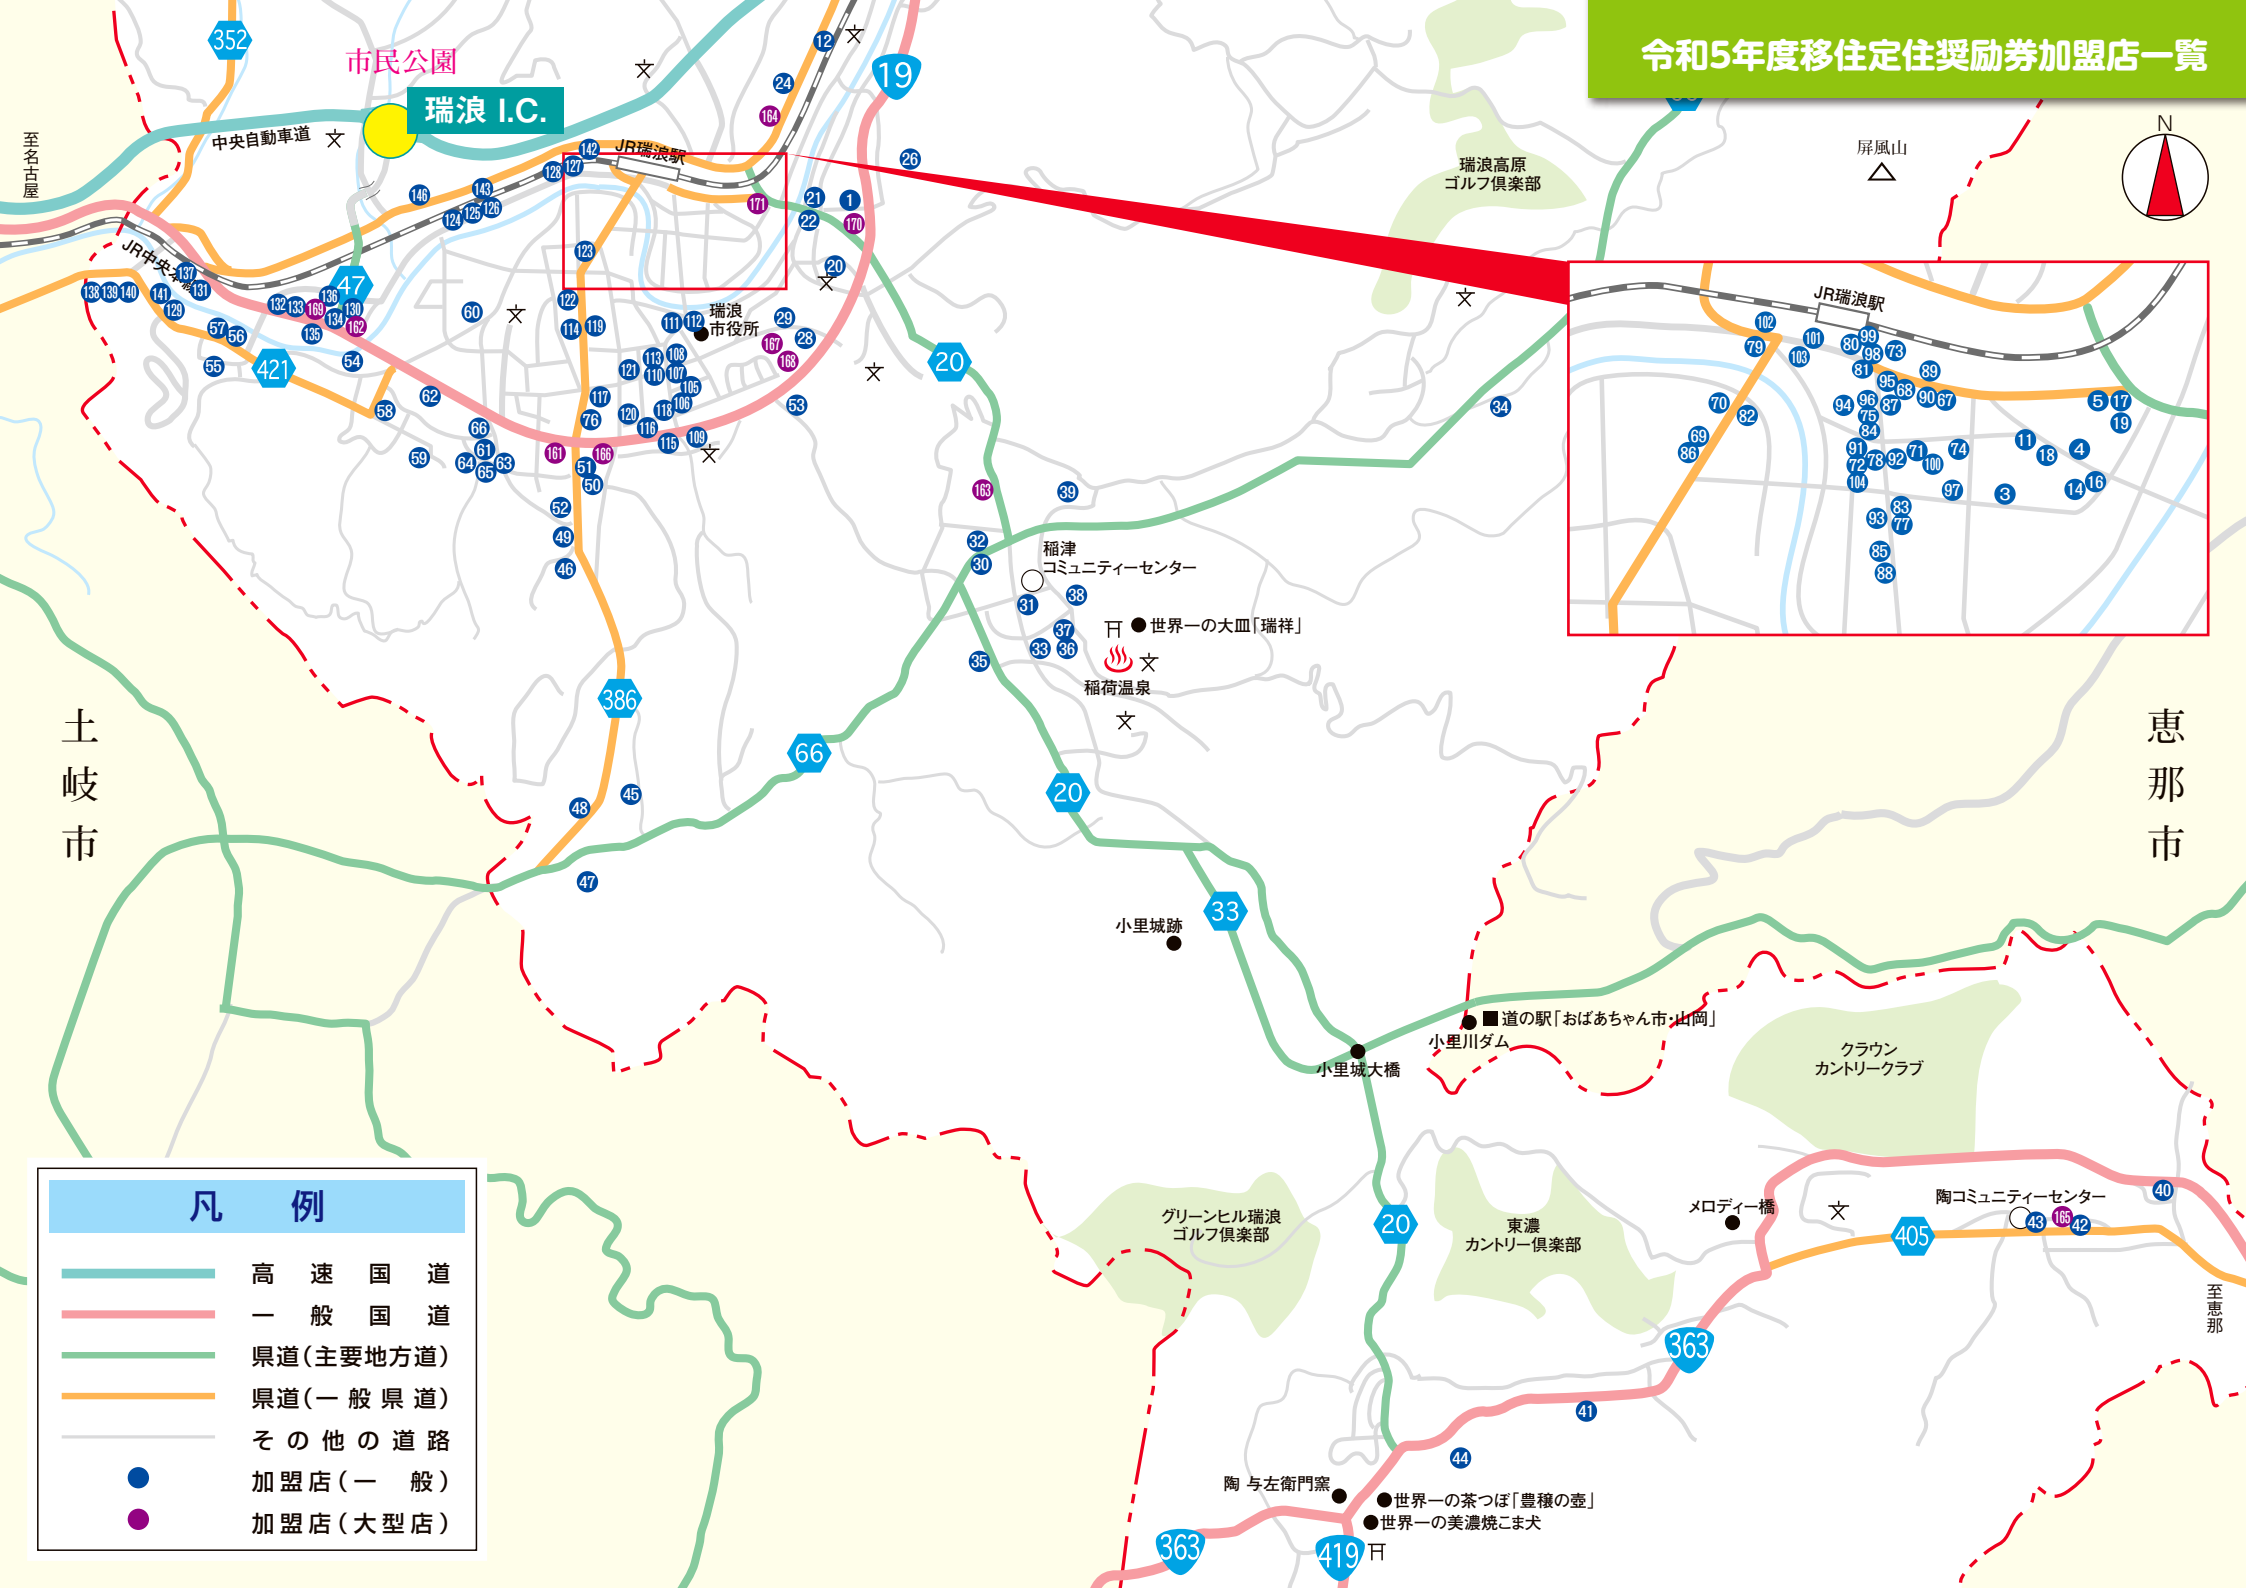

令和5年度移住定住奨励券加盟店一覧

凡 例	
	高速国道
	一般国道
	県道(主要地方道)
	県道(一般県道)
	その他の道路
	加盟店(一般)
	加盟店(大型店)

土岐市

恵那市

市民公園
瑞浪 I.C.

稲津
コミュニティセンター
● 世界一の大皿「瑞祥」
稲荷温泉

クラウン
カントリークラブ

グリーンヒル瑞浪
ゴルフ倶楽部

東濃
カントリー倶楽部

陶与左衛門窯 ● 世界一の茶つぼ「豊種の壺」
● 世界一の美濃焼こま犬