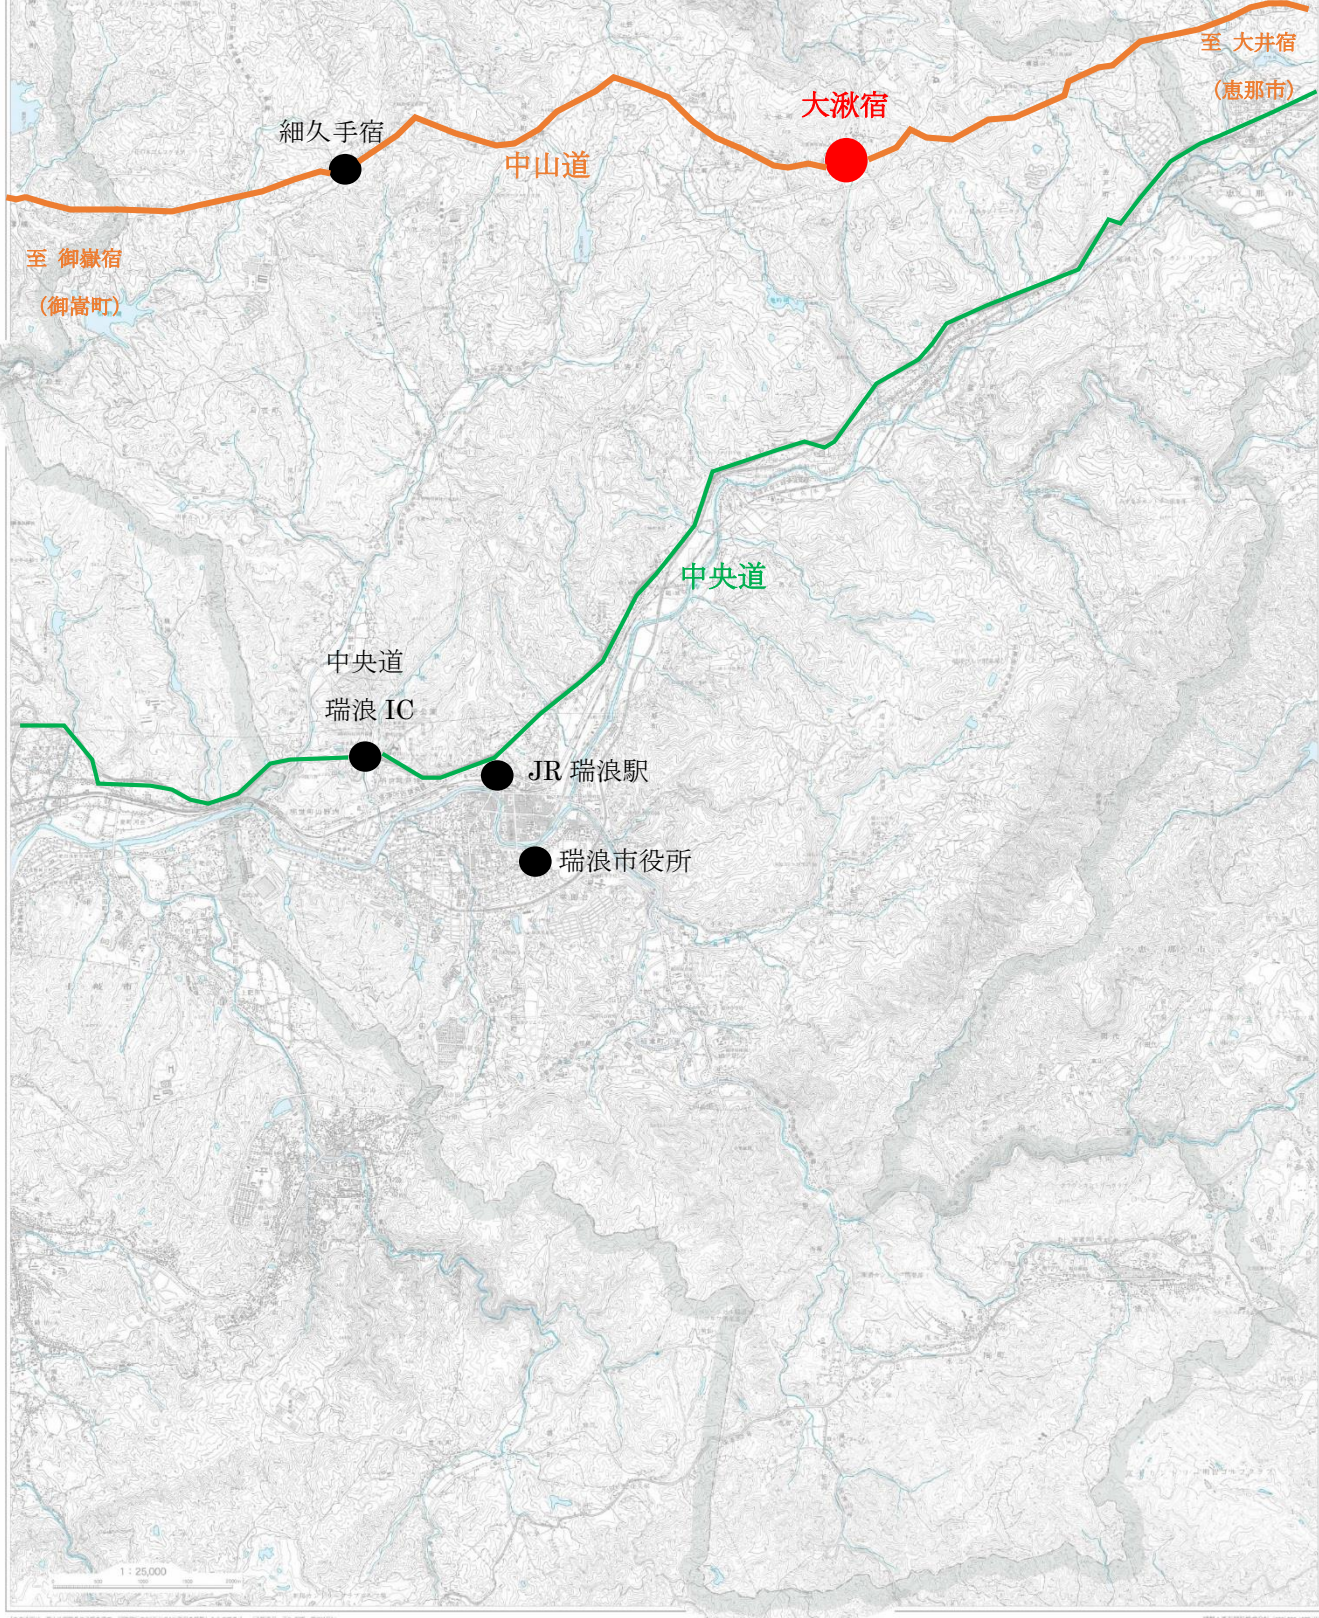

瑞浪市全図

位置図 (広域)

© 株式会社 国土院 地図データは株式会社 国土地理院より提供されたものです。 (国土地理院 地図データ提供) 印刷：株式会社 国土院 2011年 10月 1日