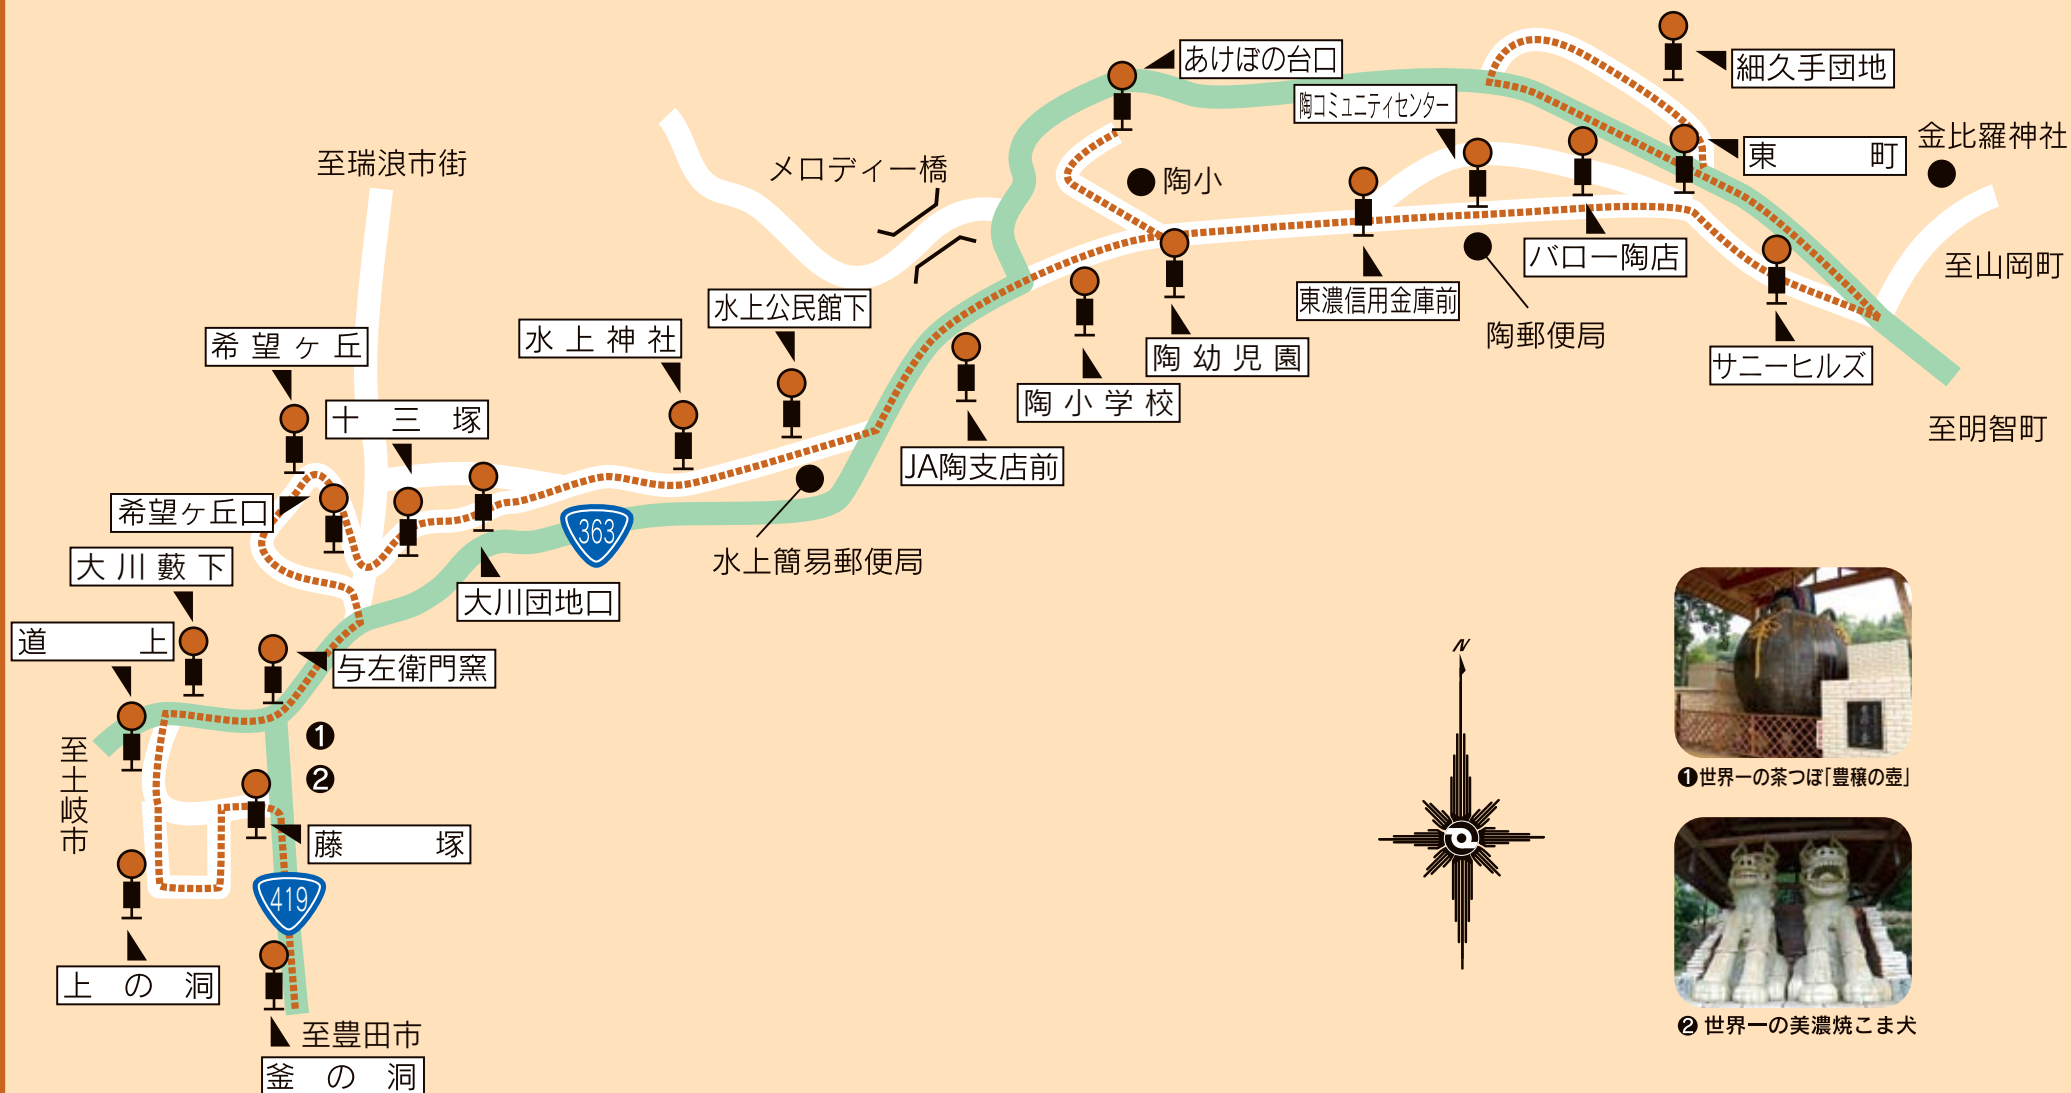

# 陶線 路線図

① 世界一の茶つぼ「豊穰の壺」

② 世界一の美濃焼こま犬