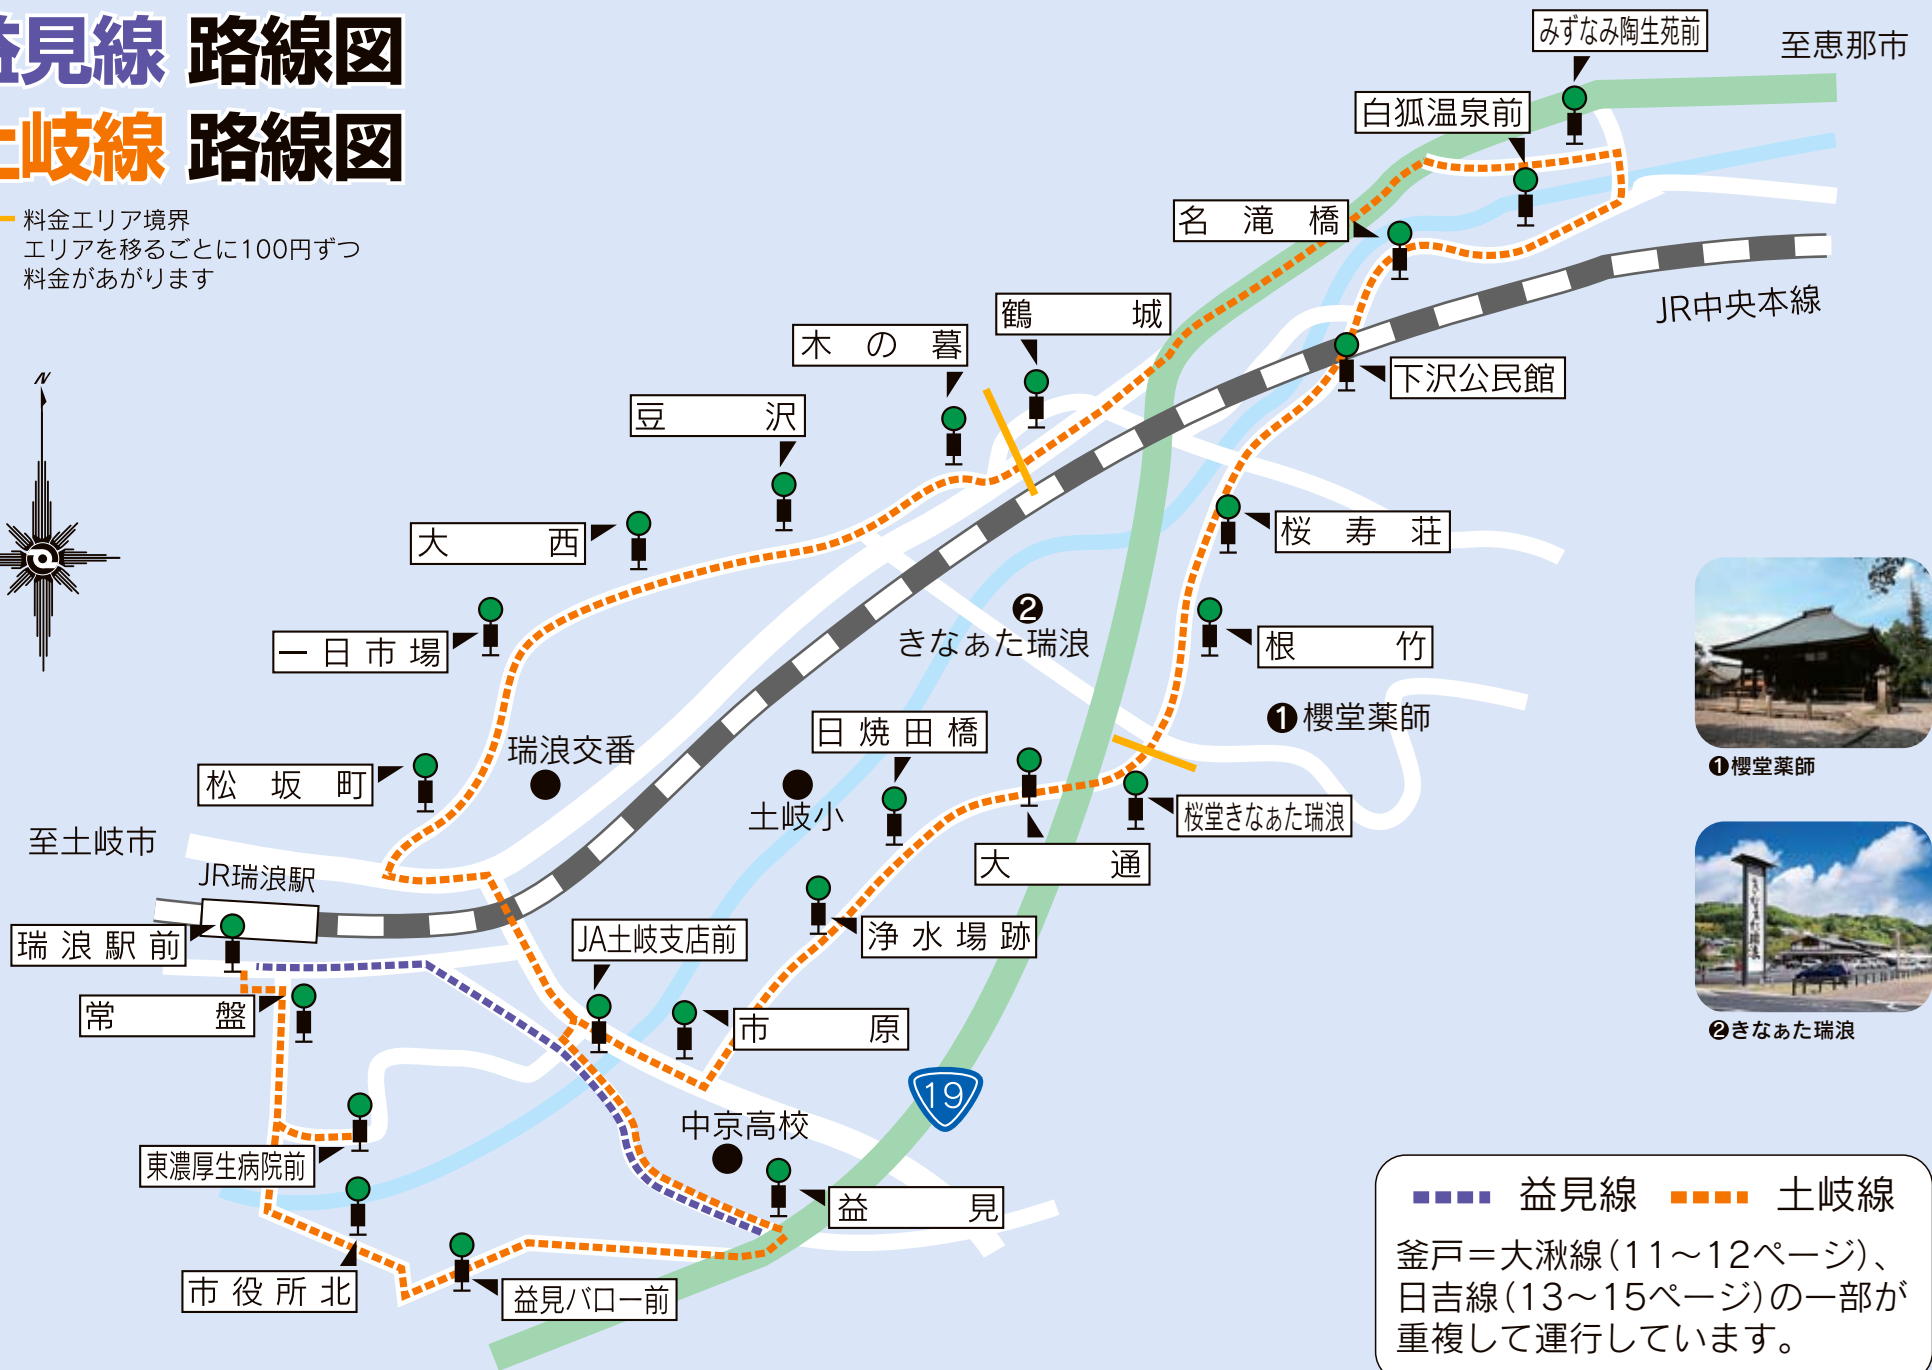

益見線 路線図

土岐線 路線図

— 料金エリア境界
 エリアを移るごとに100円ずつ
 料金があがります

① 櫻堂薬師

② きなあた瑞浪

■ ■ ■ 益見線 ■ ■ ■ 土岐線
 釜戸＝大湫線(11～12ページ)、
 日吉線(13～15ページ)の一部が
 重複して運行しています。