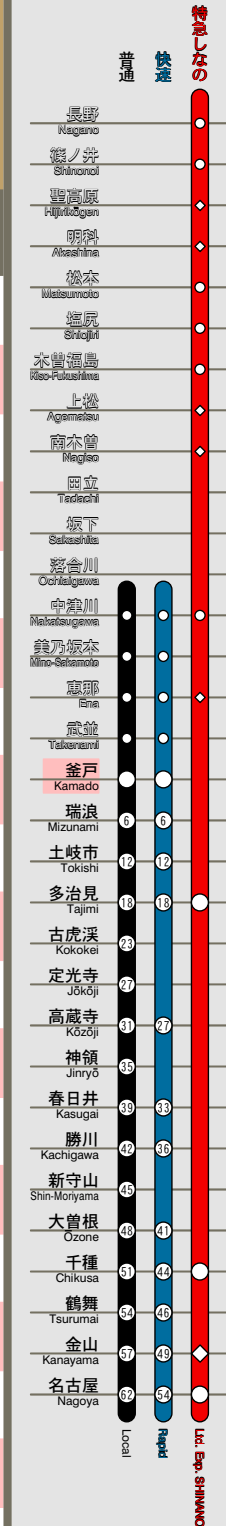

中央線時刻表

Chūō Line Departure Time

多治見・名古屋方面

for Tajimi, Nagoya

平日
Weekdays

土曜・休日
Sats, Sums & Holidays

5	57 名古屋 普通			5	57 名古屋 普通		
6	17 名古屋 快速	32 名古屋 普通	52 名古屋 快速	6	17 名古屋 普通	37 名古屋 快速	57 名古屋 快速
7	7 名古屋 快速	22 名古屋 快速	37 名古屋 快速	7	17 名古屋 快速	37 名古屋 快速	57 名古屋 快速
8	17 名古屋 快速	43 名古屋 快速		8	17 名古屋 快速	31 名古屋 快速	57 名古屋 快速
9	16 名古屋 快速	37 名古屋 快速	52 名古屋 普通	9	16 名古屋 快速	37 名古屋 快速	52 名古屋 普通
10	16 名古屋 快速	41 名古屋 快速	56 名古屋 快速	10	16 名古屋 快速	41 名古屋 快速	
11	11 名古屋 快速	41 名古屋 快速		11	11 名古屋 快速	41 名古屋 快速	
12	11 名古屋 快速	41 名古屋 快速		12	11 名古屋 快速	41 名古屋 快速	
13	11 名古屋 快速	41 名古屋 快速		13	11 名古屋 快速	41 名古屋 快速	
14	11 名古屋 快速	41 名古屋 快速		14	11 名古屋 快速	41 名古屋 快速	
15	11 名古屋 快速	41 名古屋 快速		15	11 名古屋 快速	41 名古屋 快速	
16	11 名古屋 快速	41 名古屋 快速		16	11 名古屋 快速	41 名古屋 快速	
17	17 名古屋 快速	56 名古屋 快速		17	17 名古屋 快速	36 名古屋 快速	56 名古屋 快速
18	17 名古屋 快速	56 名古屋 快速		18	17 名古屋 快速	56 名古屋 普通	
19	17 名古屋 快速	56 名古屋 快速		19	17 名古屋 快速	56 名古屋 普通	
20	21 名古屋 快速	56 名古屋 快速		20	21 名古屋 快速	56 名古屋 快速	
21	21 名古屋 普通			21	21 名古屋 普通		
22	1 名古屋 普通	34 名古屋 普通		22	1 名古屋 普通	34 名古屋 普通	
23				23			
0				0			

停車駅のご案内

○：停車 ◇：一部停車
※数字は標準の所要時間で
列車により異なります

【時刻表の凡例】

- 発車時刻(分)
- 列車の行先
- 発車番線(のりば)
※発車番線がひとつの場合、記載なし
- 列車の種類
※ワンマン列車の場合
普通列車「ワンマン」
快速列車「快速(ワンマン)」

55 豊橋
1 普通

可児・美濃太田方面へお越しのお客さまは、多治見で太多線にお乗換えください。
右欄「停車駅のご案内」の長野～中津川間は特急しなの号のみ記載しております。
JR東海のホームページでも各駅の発車時刻をご案内しております。ホームページアドレス<http://jr-central.co.jp>
時刻・行先等は臨時に変更される場合があります。

中央線時刻表

Chūō Line Departure Time

中津川・長野方面

for Nakatsugawa, Nagano

平日
Weekdays

土曜・休日
Sats, Suns & Holidays

5		5	
6	17 松本 普通 3	6	17 松本 普通 3
7	15 中津川 普通 3	7	15 中津川 普通 3
8	22 中津川 普通 3	8	13 中津川 快速 3
9	0 中津川 快速 3	9	11 中津川 快速 3
10	18 中津川 快速 3	10	18 中津川 快速 3
11	18 中津川 快速 3	11	18 中津川 快速 3
12	18 中津川 快速 3	12	18 中津川 快速 3
13	18 中津川 快速 3	13	18 中津川 快速 3
14	18 中津川 快速 3	14	18 中津川 快速 3
15	18 中津川 快速 3	15	18 中津川 快速 3
16	18 中津川 快速 3	16	18 中津川 快速 3
17	18 中津川 快速 3	17	18 中津川 快速 3
18	3 中津川 快速 3	18	3 中津川 快速 3
19	3 中津川 快速 3	19	3 中津川 快速 3
20	3 中津川 快速 3	20	3 中津川 快速 3
21	3 中津川 快速 3	21	3 中津川 快速 3
22	3 中津川 快速 3	22	3 中津川 快速 3
23	3 中津川 快速 3	23	3 中津川 快速 3
0		0	