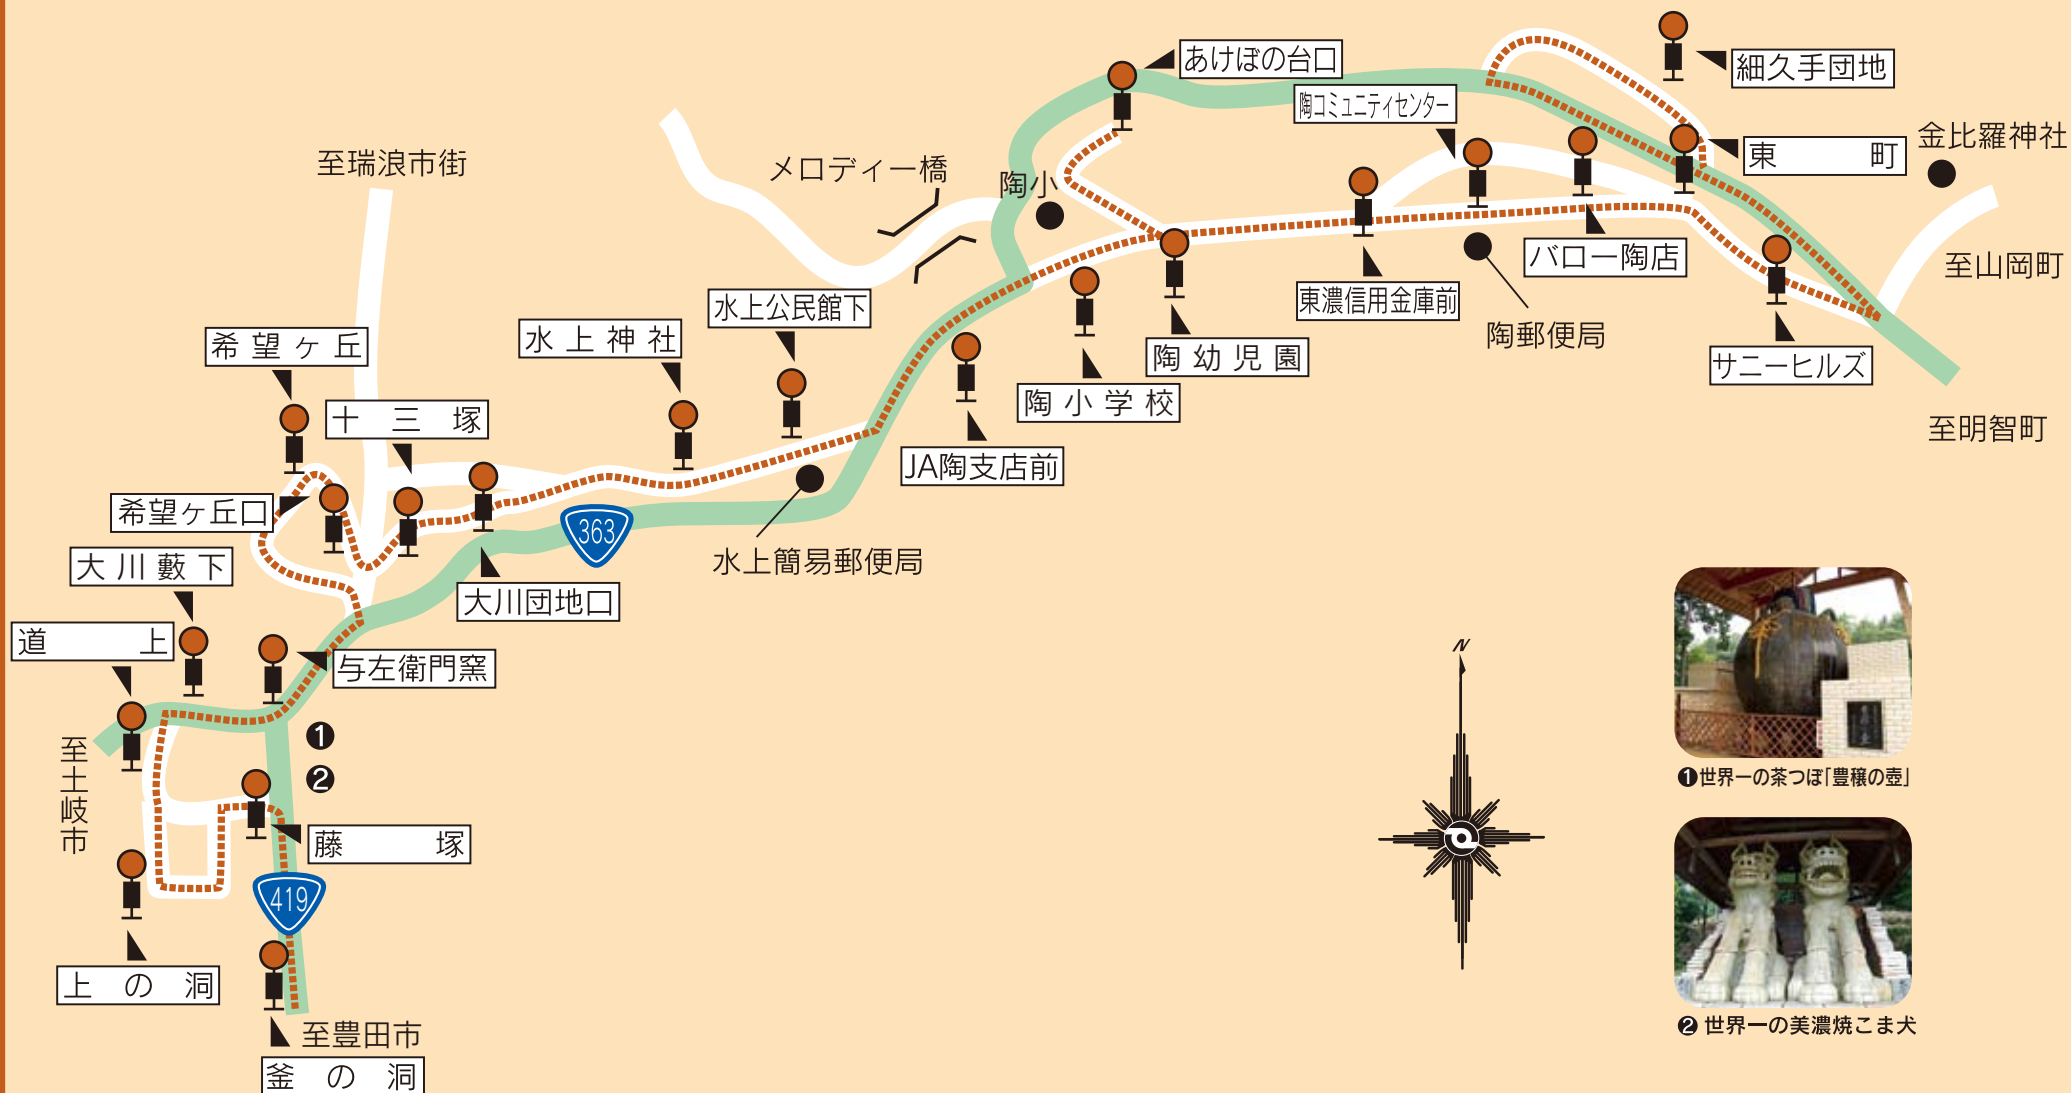

陶線 路線図

① 世界一の茶つぼ「豊稷の壺」

② 世界一の美濃焼こま犬