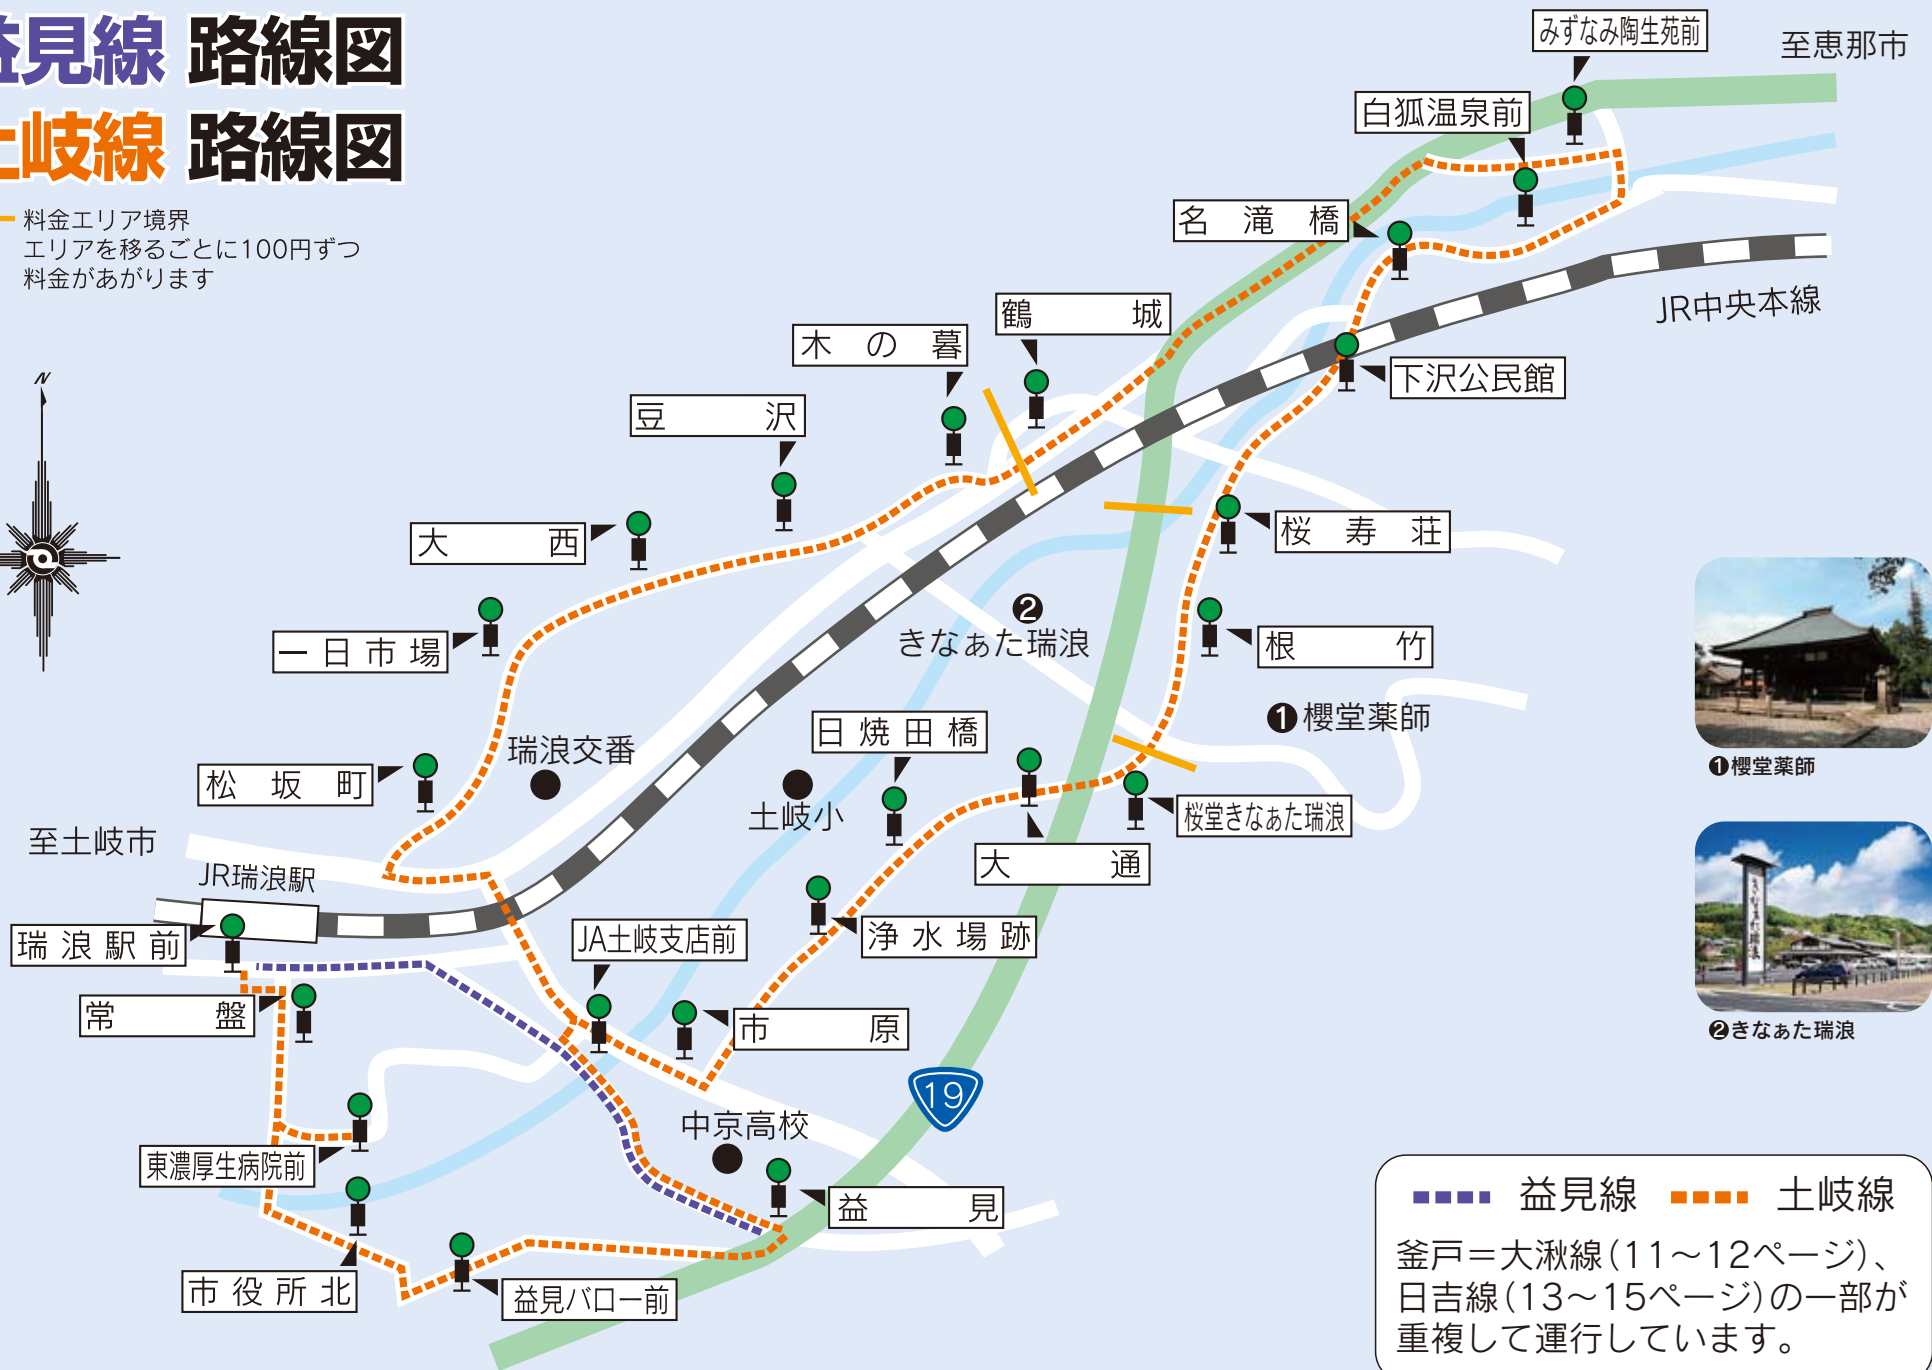

益見線 路線図

土岐線 路線図

— 料金エリア境界
 エリアを移るごとに100円ずつ
 料金があがります

■■■■ 益見線 ■■■■ 土岐線
 釜戸＝大湫線(11～12ページ)、
 日吉線(13～15ページ)の一部が
 重複して運行しています。