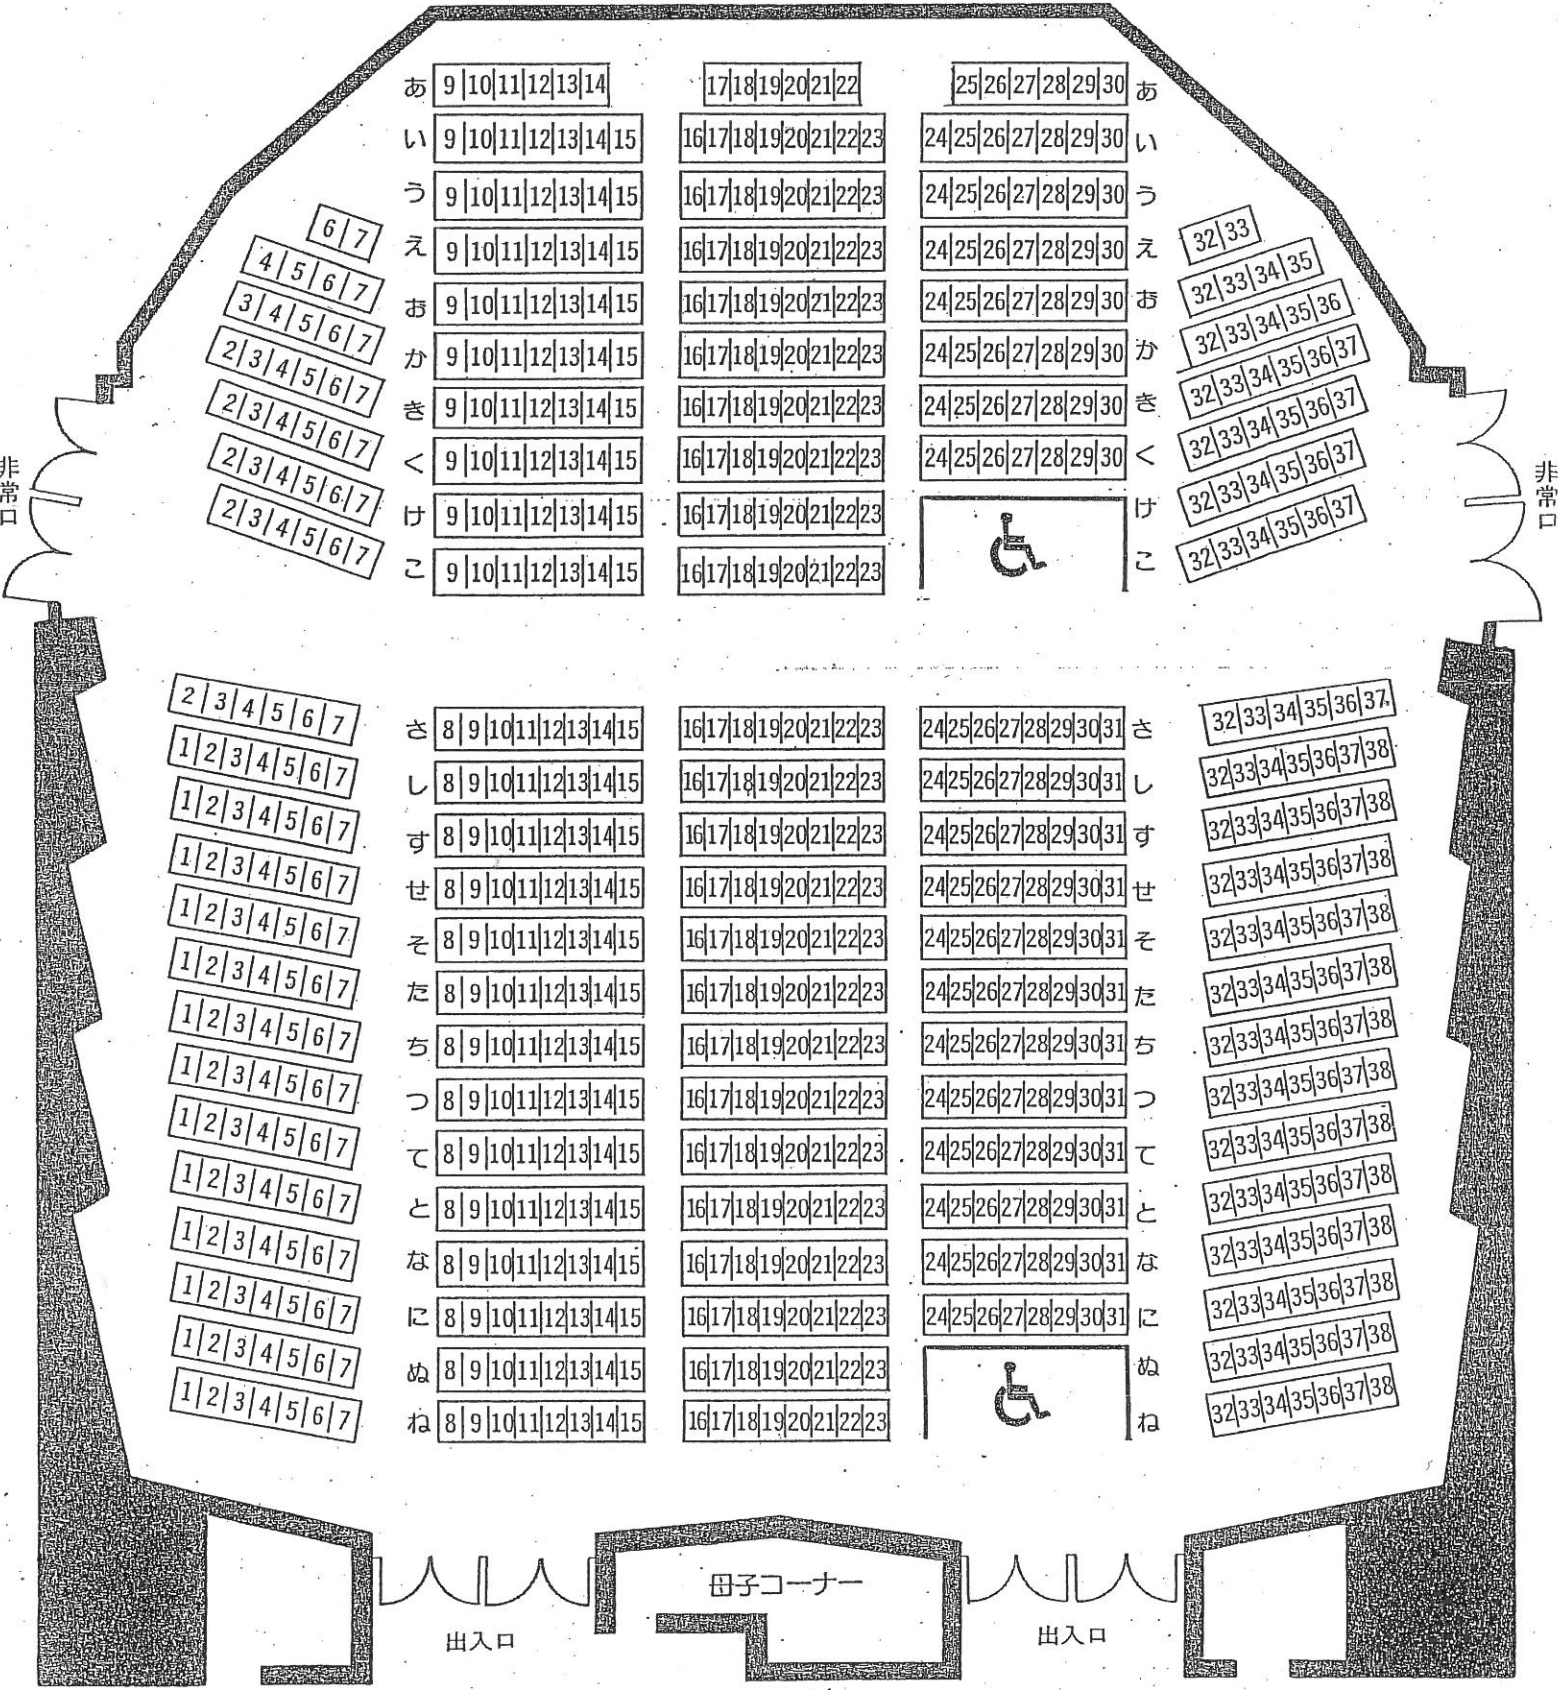

座席ごあんない

舞台

あ	9   10   11   12   13   14	17   18   19   20   21   22	25   26   27   28   29   30	あ
い	9   10   11   12   13   14   15	16   17   18   19   20   21   22   23	24   25   26   27   28   29   30	い
う	9   10   11   12   13   14   15	16   17   18   19   20   21   22   23	24   25   26   27   28   29   30	う
え	9   10   11   12   13   14   15	16   17   18   19   20   21   22   23	24   25   26   27   28   29   30	え
お	9   10   11   12   13   14   15	16   17   18   19   20   21   22   23	24   25   26   27   28   29   30	お
か	9   10   11   12   13   14   15	16   17   18   19   20   21   22   23	24   25   26   27   28   29   30	か
き	9   10   11   12   13   14   15	16   17   18   19   20   21   22   23	24   25   26   27   28   29   30	き
く	9   10   11   12   13   14   15	16   17   18   19   20   21   22   23	24   25   26   27   28   29   30	く
け	9   10   11   12   13   14   15	16   17   18   19   20   21   22   23	wheelchair symbol	
こ	9   10   11   12   13   14   15	16   17   18   19   20   21   22   23	wheelchair symbol	こ

母子コーナー

出入口

出入口

非常口

非常口